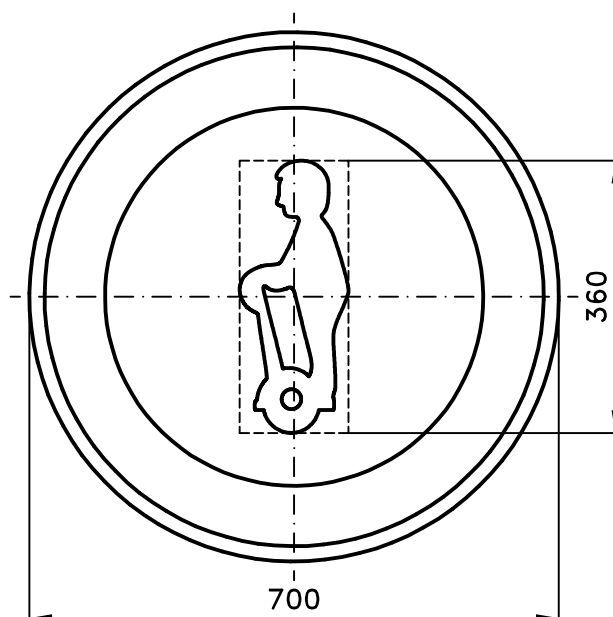

č. B 30a

Symbol osoby na osobním přepravníku se odvozuje z listu č. A 12c.

6 VYBAVENÍ POZEMNÍCH KOMUNIKACÍ

6.1 SVISLÉ DOPRAVNÍ ZNAČKY

Zákazové dopravní značky
č. B 30a Zákaz vjezdu osobních přepravníků

MD
ODBOR POZEMNÍCH
KOMUNIKACÍ
VZOROVÉ
LISTY