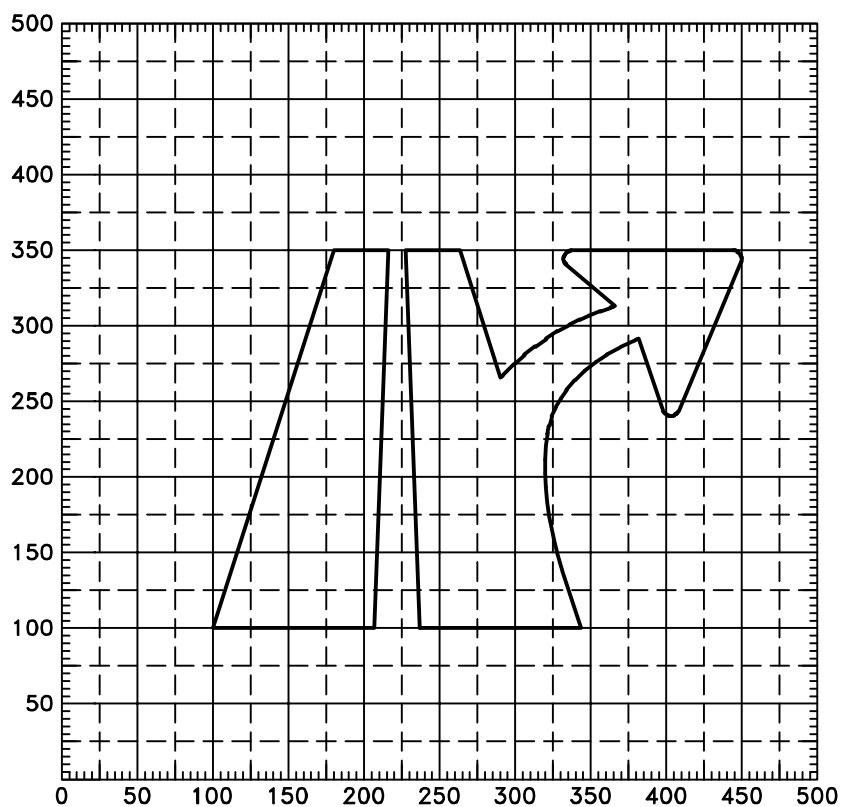

401 - Výjezd

402 - Dálniční uzel

6 VYBAVENÍ POZEMNÍCH KOMUNIKACÍ
 6.1 SVISLÉ DOPRAVNÍ ZNAČKY
 Určené symboly
 č. 401+402 Ostatní symboly

MD
 ODBOR POZEMNÍCH
 KOMUNIKACÍ
 VZOROVÉ
 LISTY

VL 6.1
 S 401+402
 07/2019