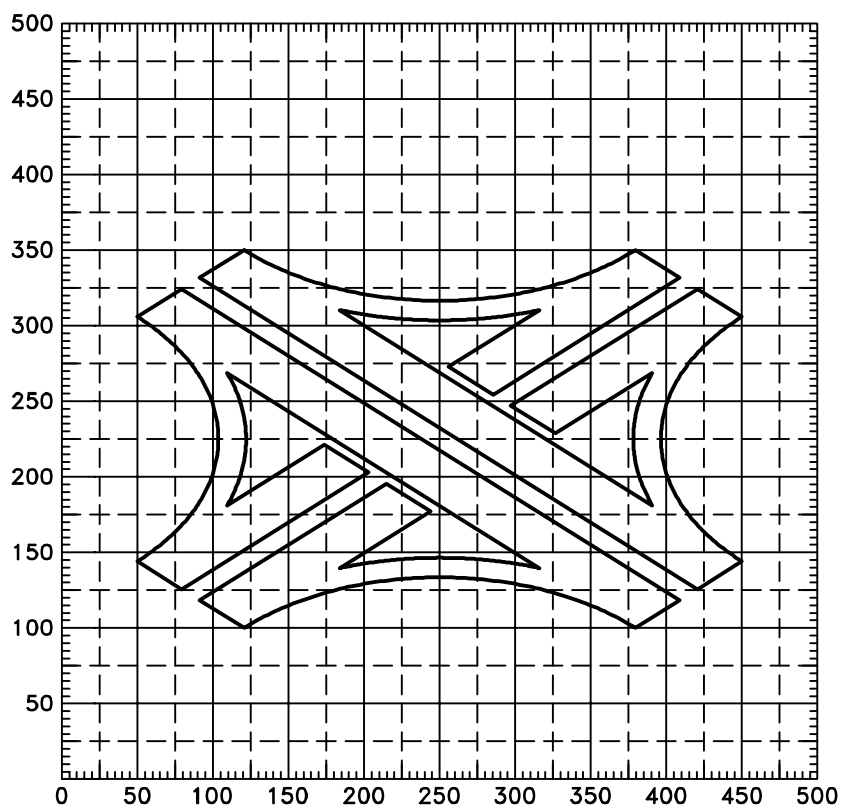

401 - Výjezd

402 - Dálniční uzel

6 VYBAVENÍ POZEMNÍCH KOMUNIKACÍ
 6.1 SVISLÉ DOPRAVNÍ ZNAČKY
 Určené symboly
 č. 401+402 Ostatní symboly

MD
 ODBOR POZEMNÍCH
 KOMUNIKACÍ
 VZOROVÉ
 LISTY

VL 6.1
 S 401+402
 07/2019