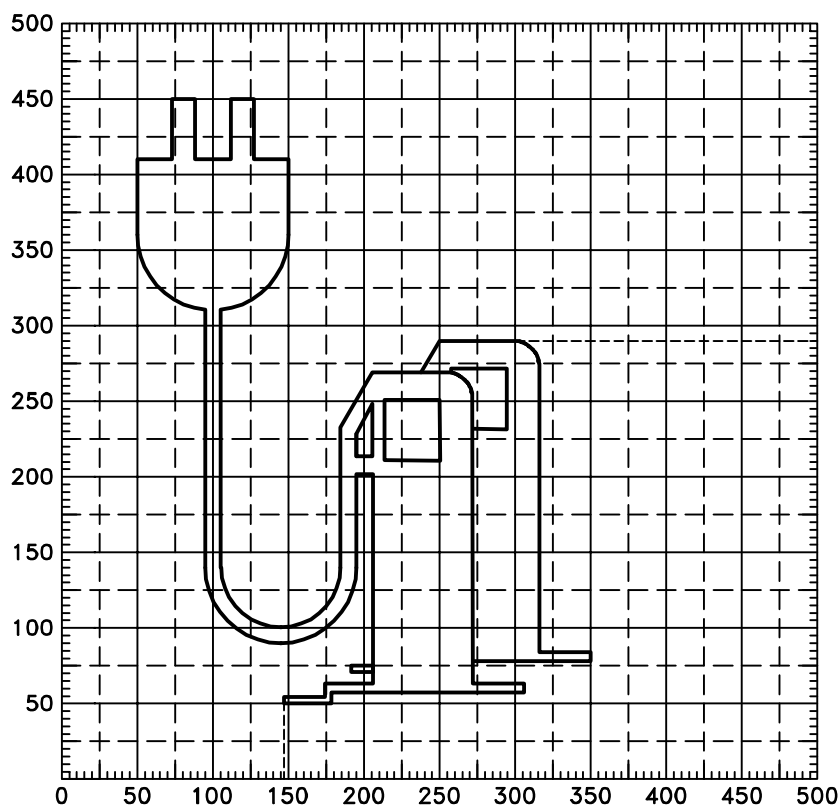

403 - Okruh

404 - Čerpací stanice CNG

Výška písma 19 E, E ... 7

6 VYBAVENÍ POZEMNÍCH KOMUNIKACÍ
 6.1 SVISLÉ DOPRAVNÍ ZNAČKY
 Určené symboly
 č. 403+404 Ostatní symboly

MD
 ODBOR POZEMNÍCH
 KOMUNIKACÍ
 VZOROVÉ
 LISTY

VL 6.1
 S 403+404
 07/2019

405 – Čerpací stanice LPG

Výška písma 19 E, E ... 7

406 – Dobíjecí stanice elektromobilů

6 VYBAVENÍ POZEMNÍCH KOMUNIKACÍ
6.1 SVISLÉ DOPRAVNÍ ZNAČKY

Určené symboly

č. 405+406 Ostatní symboly