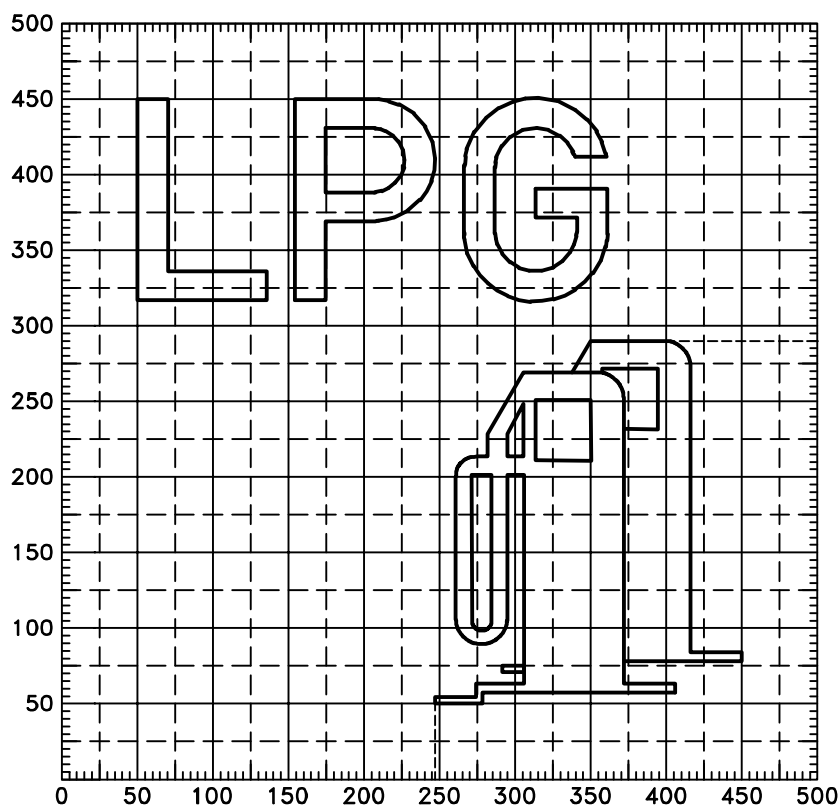

405 – Čerpací stanice LPG

Výška písma 19 E, E ... 7