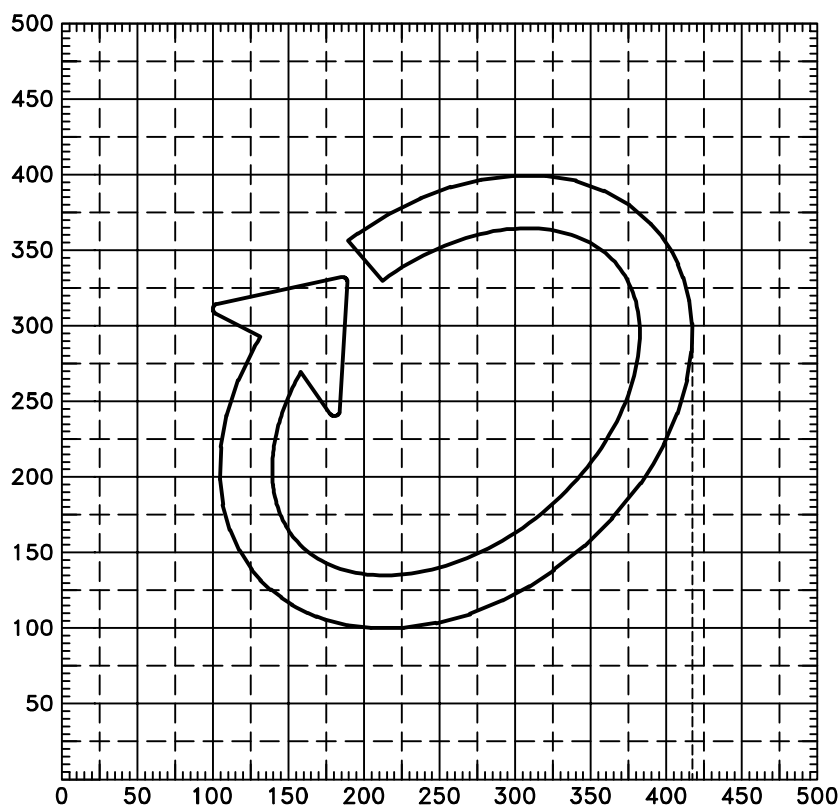

403 - Okruh

404 - Čerpací stanice CNG

Výška písma 19 E, E ... 7

6 VYBAVENÍ POZEMNÍCH KOMUNIKACÍ
6.1 SVISLÉ DOPRAVNÍ ZNAČKY
Určené symboly
č. 403+404 Ostatní symboly

MD
ODBOR POZEMNÍCH
KOMUNIKACÍ
VZOROVÉ
LISTY

VL 6.1
S 403+404
07/2019