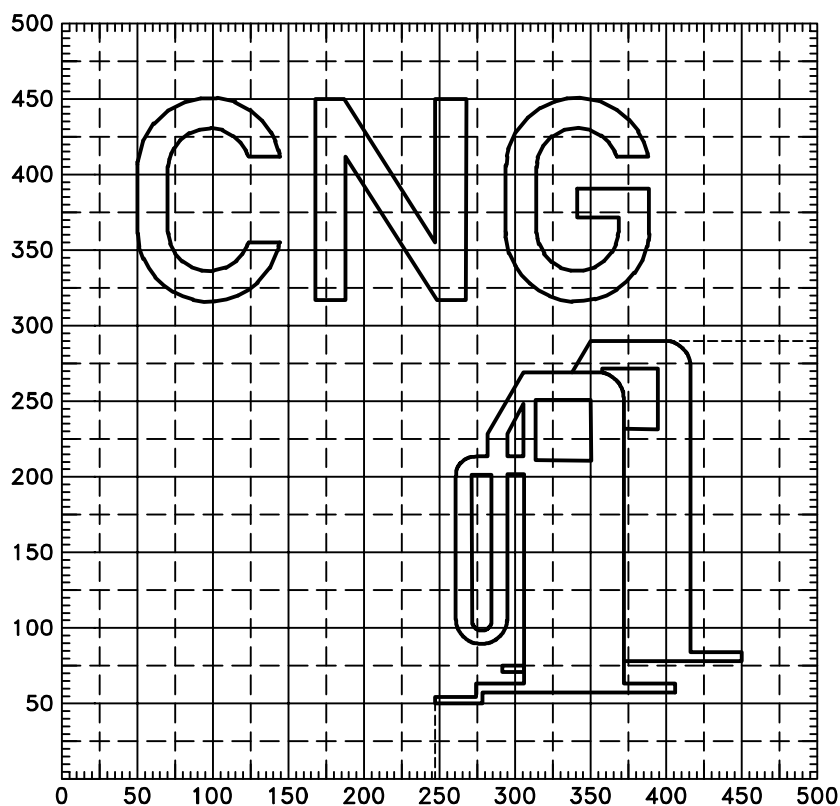

403 - Okruh

404 - Čerpací stanice CNG

Výška písma 19 E, E ... 7

6 VYBAVENÍ POZEMNÍCH KOMUNIKACÍ
 6.1 SVISLÉ DOPRAVNÍ ZNAČKY
 Určené symboly
 č. 403+404 Ostatní symboly

MD
 ODBOR POZEMNÍCH
 KOMUNIKACÍ
 VZOROVÉ
 LISTY

VL 6.1
 S 403+404
 07/2019

405 – Čerpací stanice LPG

Výška písma 19 E, E ... 7

406 – Dobíjecí stanice elektromobilů

6 VYBAVENÍ POZEMNÍCH KOMUNIKACÍ
6.1 SVISLÉ DOPRAVNÍ ZNAČKY

Určené symboly

č. 405+406 Ostatní symboly